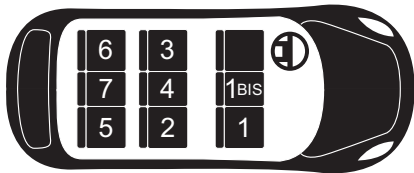

MODEL	YEAR FROM - TO INCLUDE	ISOFIX POSITIONS
ALFA ROMEO		
156	1997-2005	2 + 3
156 Crosswagon	1997-2005	2 + 3
159	2005-2011	2 + 3
159 Sportwagon	2005-2011	2 + 3
GT	2003-2010	2 + 3
Brera	2005-2010	2 + 3
Mito	2008-2016	2 + 3
Giulietta	2010-2016	2 + 3
AUDI		
A1	2010-2016	2 + 3
A3	2003-2012	2 + 3
A3	2012-2016	2 + 3
A4	2004-2008	2 + 3
A4	2008-2016	2 + 3
A5	2007-2016	2 + 3
A6	2004-2012	1 + 2 + 3
A6	2012-2016	1 + 2 + 3
A7	2010-2016	2 + 3
A8	2002-2009	2 + 3
A8	2009-2016	2 + 3